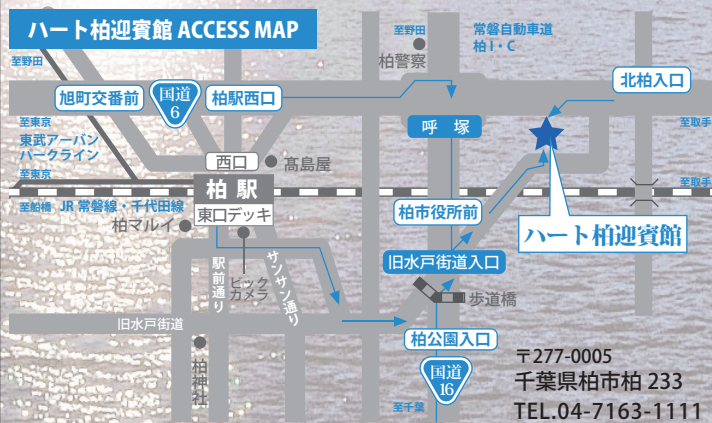

## 開催日程

日付：平成30年5月21日(月)

受付：17:00～

▶ 講演会：18:00～20:00 / 参加費：2000円

▶ 懇親会：20:10～21:10 / 参加費：3000円

会場：ハート柏迎賓館  
(旧マリベール柏)

無料送迎バスをご用意しております。  
(柏駅東口指定企業バス専用乗降場より)

発車時刻：17時、17時20分、17時40分